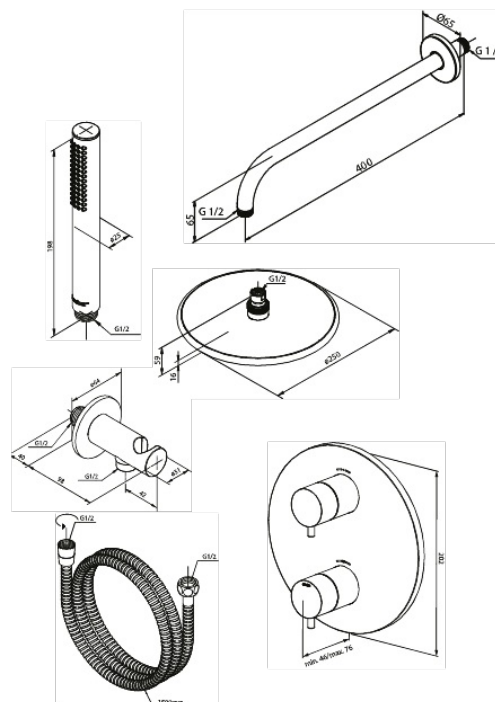

Silhouet

HS1 indbygget brusesystem, ydre dele

Artikel nr.: 571884600
Overflade: Steel
Serie: Silhouet

VVS Nr.: 722152116
EAN Nr.: 5708516846758

Standard egenskaber:

Kontraventiler
Dækplade og håndtag i metal
Keramiske dele
Hovedbruser max. 9 l/m / Håndbruser max. 9 l/m
(v/ 300kpa)

Unikke egenskaber

FM Mattsson Denmark ApS
Hvidkærvej 48, 5250 Odense SV, CVR 56416218

Tlf.: 88 33 00 34 danmark@fmmattssongroup.com

Mere information på damixa.dk

damixa