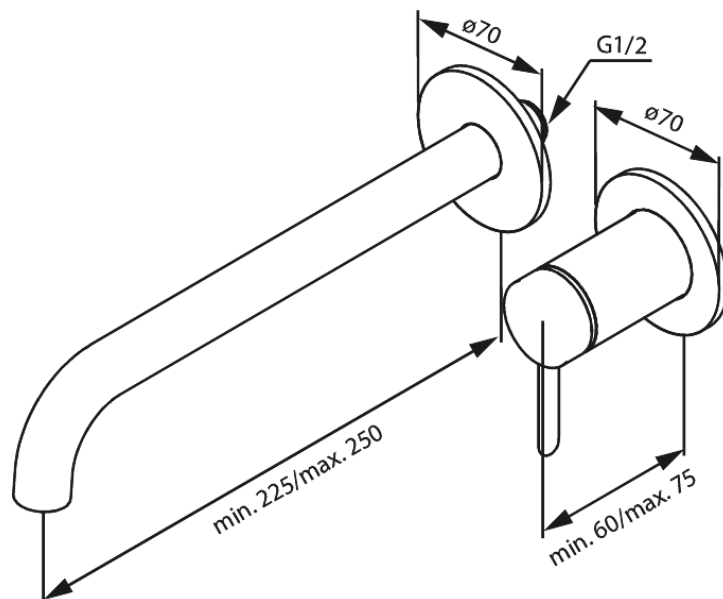

Håndvask til indbygning (250 mm)

Artikel nr.: 916166125
Overflade: Matsort
Serie:

VVS Nr.: 702525311
EAN Nr.: 5708516845577

Standard egenskaber:

Keramisk kartusche
Dækplade og håndtag i metal

Unikke egenskaber