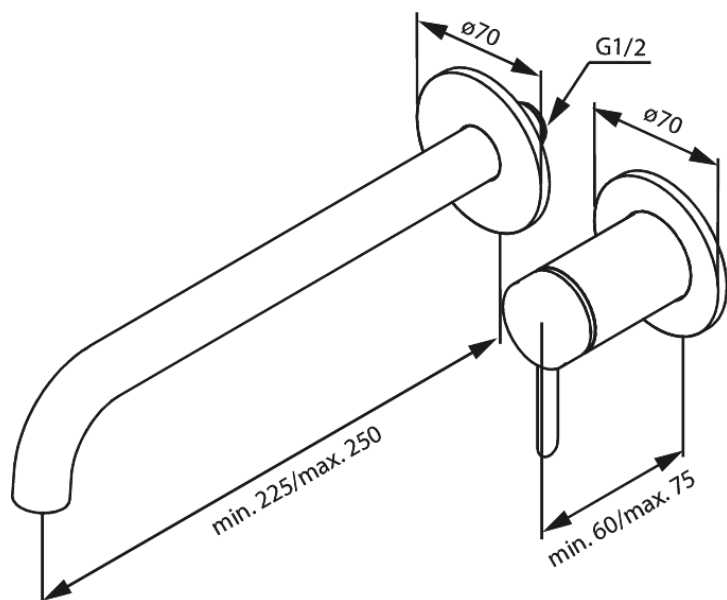

Unikke egenskaber

FM Mattsson Denmark ApS
Hvidkærvej 48, 5250 Odense SV, CVR 56416218

Tlf.: 88 33 00 34 danmark@fmmattssongroup.com

Mere information på damixa.dk

damixa