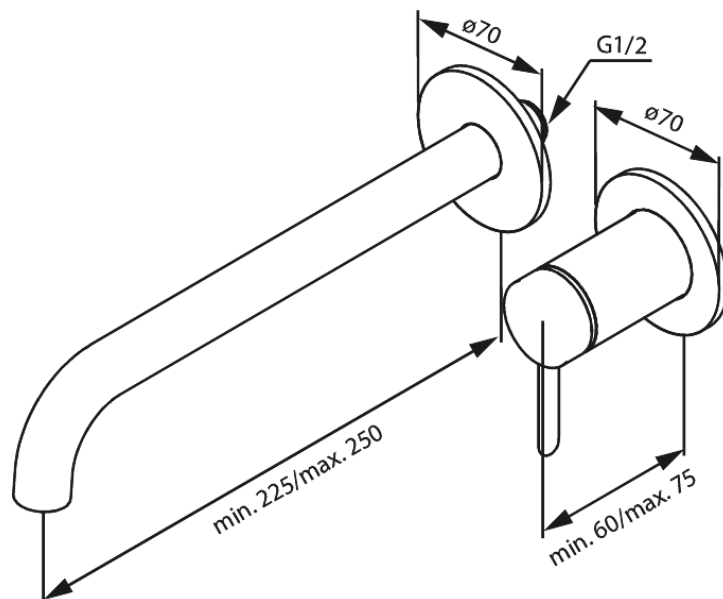

Håndvask til indbygning (250 mm)

Artikel nr.: 916165525
Overflade: Børstet grafitgrå
Serie:

VVS Nr.: 702525312
EAN Nr.: 5708516845560

Standard egenskaber:

Keramisk kartusche
Dækplade og håndtag i metal

Unikke egenskaber