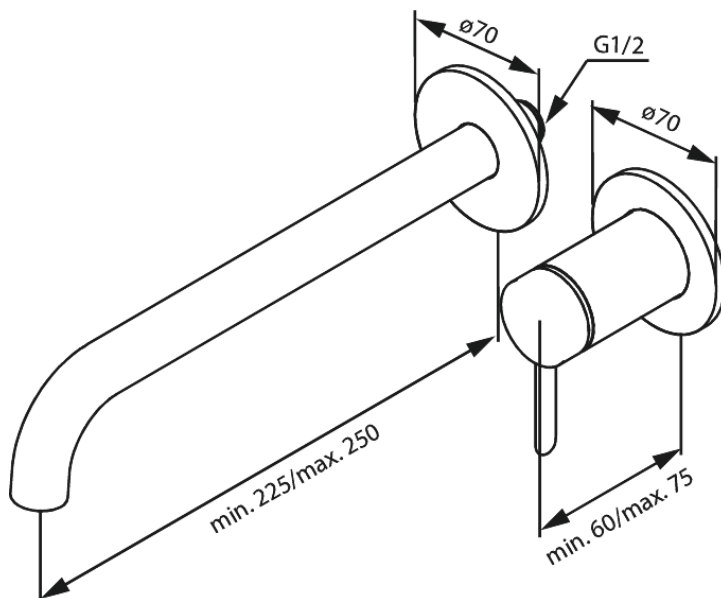

Unikke egenskaber

FM Mattsson Denmark ApS
Hvidkærvej 48, 5250 Odense SV, CVR 56416218

Tlf.: 88 33 00 34 danmark@fmmattssongroup.com

Mere information på damixa.dk

damixa