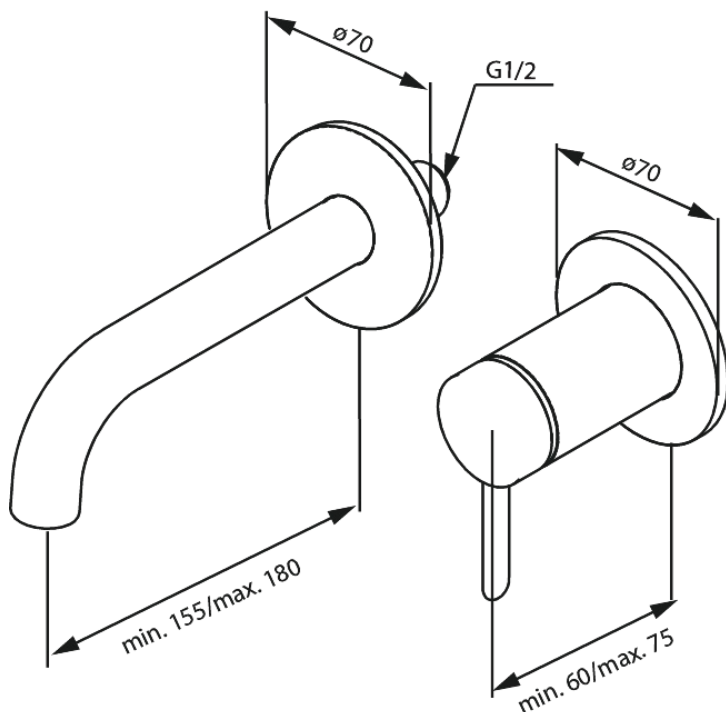

Unikke egenskaber

FM Mattsson Denmark ApS
Hvidkærvej 48, 5250 Odense SV, CVR 56416218

Tlf.: 88 33 00 34 danmark@fmmattssongroup.com

Mere information på damixa.dk

damixa