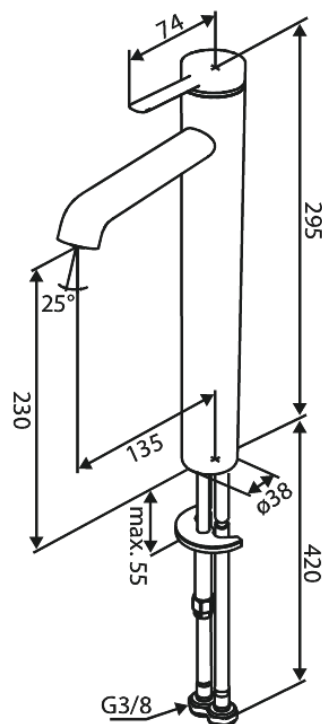

Unikke egenskaber

FM Mattsson Denmark ApS
Hvidkærvej 48, 5250 Odense SV, CVR 56416218

Tlf.: 88 33 00 34 danmark@fmmattssongroup.com

Mere information på damixa.dk

damixa