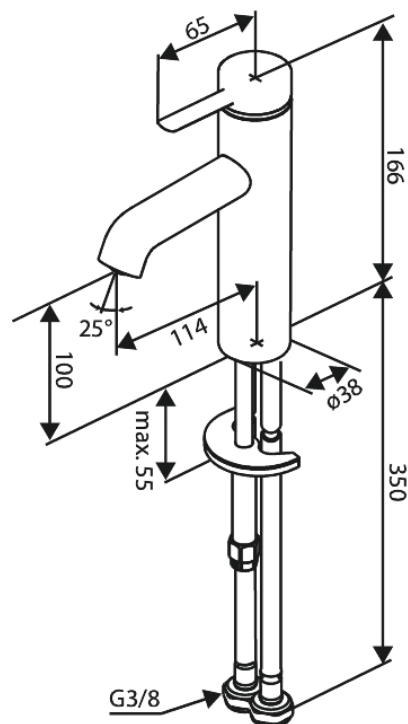

Unikke egenskaber

FM Mattsson Denmark ApS
Hvidkærvej 48, 5250 Odense SV, CVR 56416218

Tlf.: 88 33 00 34 danmark@fmmattssongroup.com

Mere information på damixa.dk

damixa