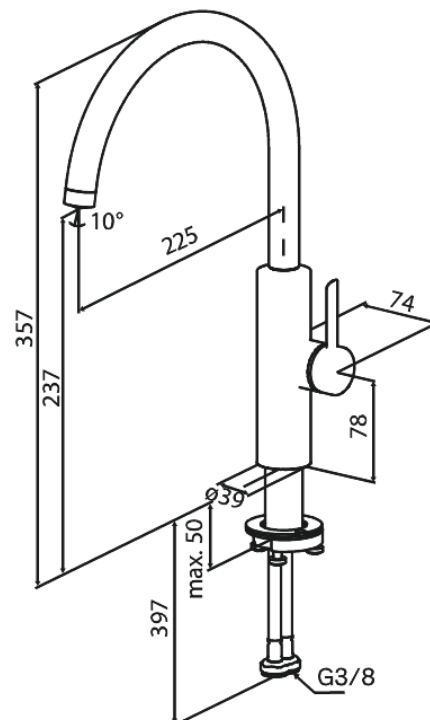

Unikke egenskaber

FM Mattsson Denmark ApS
Hvidkærvej 48, 5250 Odense SV, CVR 56416218

Tlf.: 88 33 00 34 danmark@fmmattssongroup.com

Mere information på damixa.dk

damixa