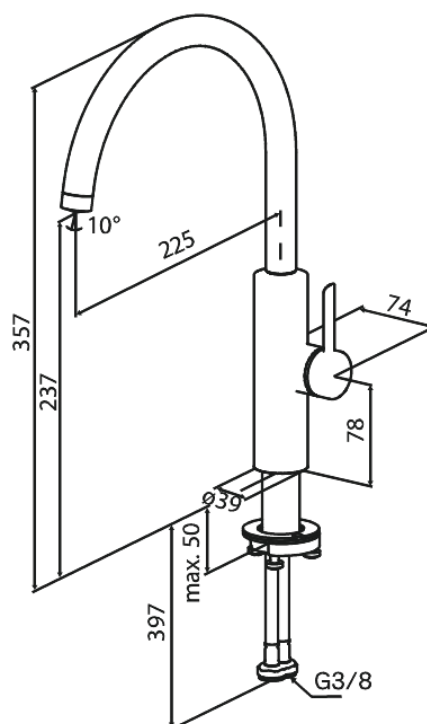

Unikke egenskaber

FM Mattsson Denmark ApS
Hvidkærvej 48, 5250 Odense SV, CVR 56416218

Tlf.: 88 33 00 34 danmark@fmmattssongroup.com

Mere information på damixa.dk

damixa