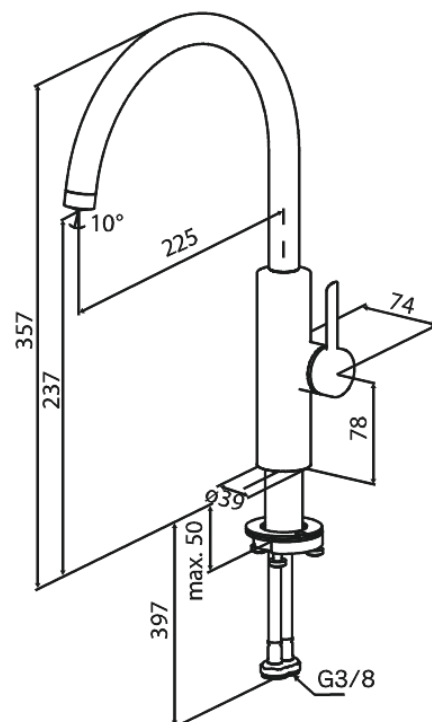

Unikke egenskaber

FM Mattsson Denmark ApS
Hvidkærvej 48, 5250 Odense SV, CVR 56416218

Tlf.: 88 33 00 34 danmark@fmmattssongroup.com

Mere information på damixa.dk

damixa