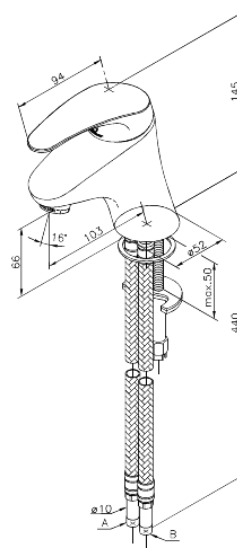

Lyra

Håndvaskarmatur

Artikel nr.: 510210000
Overflade: Krom
Serie: Lyra

VVS Nr.: 701454604
EAN Nr.: 5708516714088

Standard egenskaber:

1-grebs armatur
Keramisk kartusche
Vandforbrug max.12 l/m (v/ 300kpa)
Støjgruppe 1
Trykgruppe 150 kPa