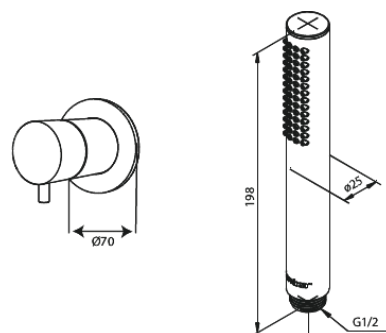

Unikke egenskaber

FM Mattsson Denmark ApS
Hvidkærvej 48, 5250 Odense SV, CVR 56416218

Tlf.: 88 33 00 34 danmark@fmmattssongroup.com

Mere information på damixa.dk

damixa