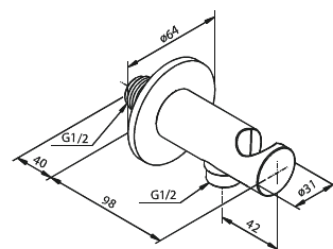

Unikke egenskaber

FM Mattsson Denmark ApS
Hvidkærvej 48, 5250 Odense SV, CVR 56416218

Tlf.: 88 33 00 34 danmark@fmmattssongroup.com

Mere information på damixa.dk

damixa