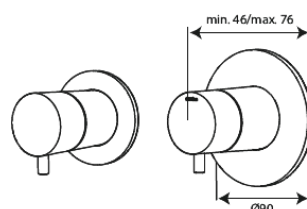

Unikke egenskaber

FM Mattsson Denmark ApS
Hvidkærvej 48, 5250 Odense SV, CVR 56416218

Tlf.: 88 33 00 34 danmark@fmmattssongroup.com

Mere information på damixa.dk

damixa