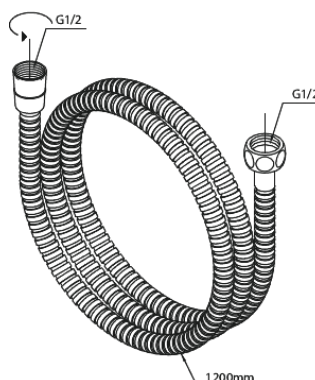

Unikke egenskaber

FM Mattsson Denmark ApS
Hvidkærvej 48, 5250 Odense SV, CVR 56416218

Tlf.: 88 33 00 34 danmark@fmmattssongroup.com

Mere information på damixa.dk

damixa