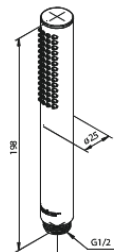

Unikke egenskaber

FM Mattsson Denmark ApS
Hvidkærvej 48, 5250 Odense SV, CVR 56416218

Tlf.: 88 33 00 34 danmark@fmmattssongroup.com

Mere information på damixa.dk

damixa