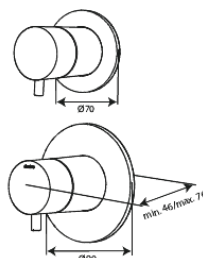

Unikke egenskaber

FM Mattsson Denmark ApS
Hvidkærvej 48, 5250 Odense SV, CVR 56416218

Tlf.: 88 33 00 34 danmark@fmmattssongroup.com

Mere information på damixa.dk

damixa