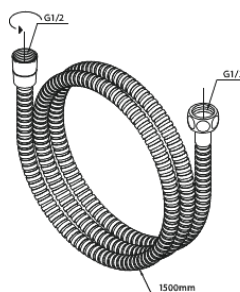

Unikke egenskaber

FM Mattsson Denmark ApS
Hvidkærvej 48, 5250 Odense SV, CVR 56416218

Tlf.: 88 33 00 34 danmark@fmmattssongroup.com

Mere information på damixa.dk

damixa