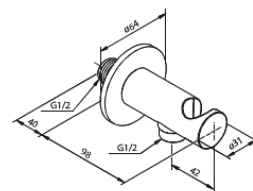

Unikke egenskaber

FM Mattsson Denmark ApS
Hvidkærvej 48, 5250 Odense SV, CVR 56416218

Tlf.: 88 33 00 34 danmark@fmmattssongroup.com

Mere information på damixa.dk

damixa