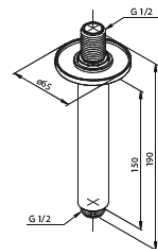

Unikke egenskaber

FM Mattsson Denmark ApS
Hvidkærvej 48, 5250 Odense SV, CVR 56416218

Tlf.: 88 33 00 34 danmark@fmmattssongroup.com

Mere information på damixa.dk

damixa