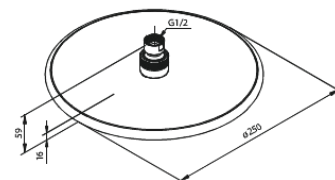

Unikke egenskaber

FM Mattsson Denmark ApS
Hvidkærvej 48, 5250 Odense SV, CVR 56416218

Tlf.: 88 33 00 34 danmark@fmmattssongroup.com

Mere information på damixa.dk

damixa