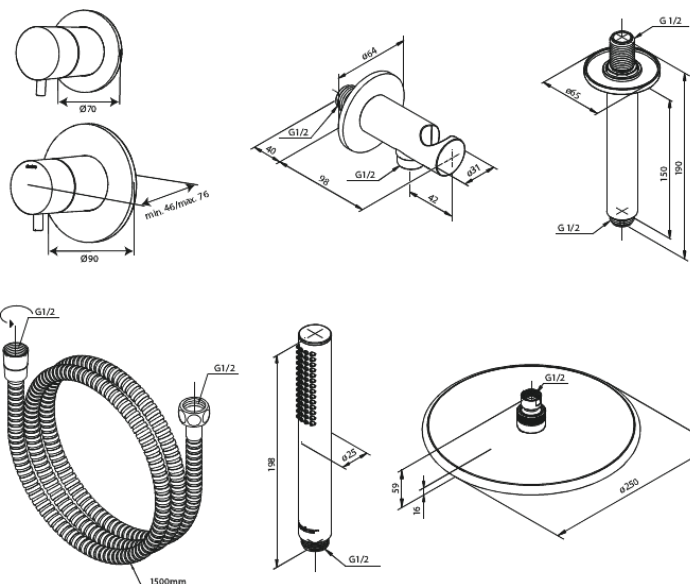

Silhouet

DS 2 indbygget brusesystem, ydre dele

Artikel nr.: 570480000
Overflade: Krom
Serie: Silhouet

VVS Nr.: 722156604
EAN Nr.: 5708516841418

Standard egenskaber:

Dækplade og håndtag i metal
Inkl. 250 mm hovedbruser, håndbruser og slange
Hovedbruser max. 9 l/m / Håndbruser max. 9 l/m
(v/ 300kpa)
Indbygningsdybde (min. 75mm - max. 105mm)

Unikke egenskaber

FM Mattsson Denmark ApS
Hvidkærvej 48, 5250 Odense SV, CVR 56416218

Tlf.: 88 33 00 34 danmark@fmmattssongroup.com

Mere information på damixa.dk

damixa