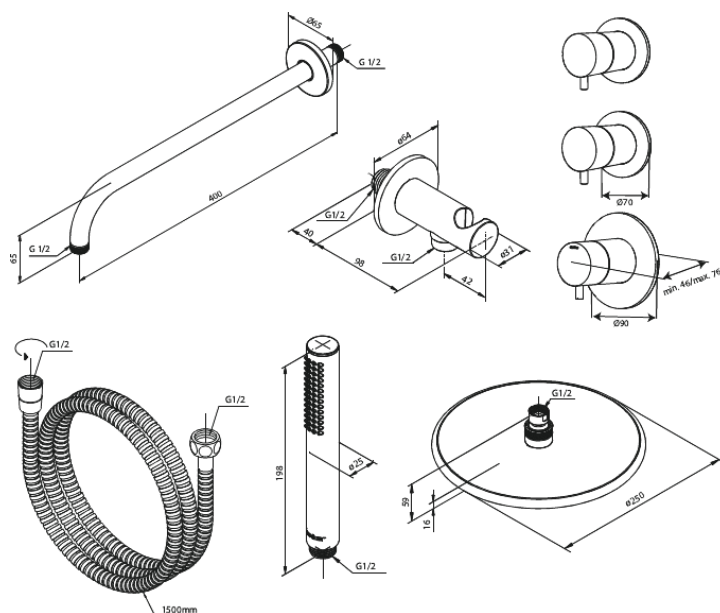

Silhouet

XS 1 indbygget brusesystem, ydre dele

Artikel nr.: 570450000
Overflade: Krom
Serie: Silhouet

VVS Nr.: 722156504
EAN Nr.: 5708516841197

Standard egenskaber:

Keramisk kartusche
Dækplade og håndtag i metal
Inkl. 250 mm hovedbruser, håndbruser og slange
Hovedbruser max. 9 l/m / Håndbruser max. 9 l/m
(v/ 300kpa)
Indbygningsdybde (min. 75mm - max. 105mm)

Unikke egenskaber

FM Mattsson Denmark ApS
Hvidkærvej 48, 5250 Odense SV, CVR 56416218

Tlf.: 88 33 00 34 danmark@fmmattssongroup.com

Mere information på damixa.dk

damixa