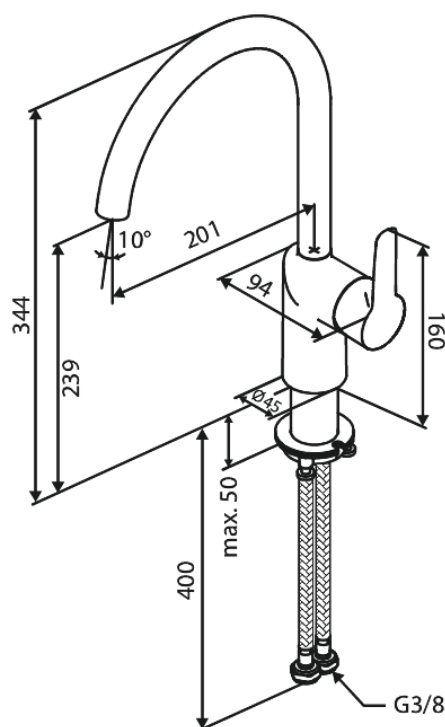

Unikke egenskaber

FM Mattsson Denmark ApS
Hvidkærvej 48, 5250 Odense SV, CVR 56416218

Tlf.: 88 33 00 34 danmark@fmmattssongroup.com

Mere information på damixa.dk

damixa