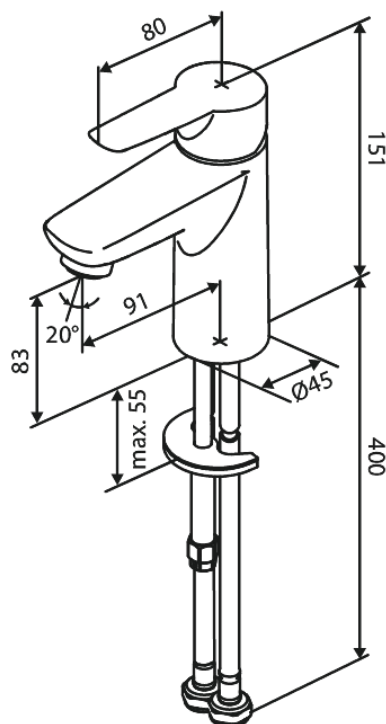

Unikke egenskaber

FM Mattsson Denmark ApS
Hvidkærvej 48, 5250 Odense SV, CVR 56416218

Tlf.: 88 33 00 34 danmark@fmmattssongroup.com

Mere information på damixa.dk

damixa