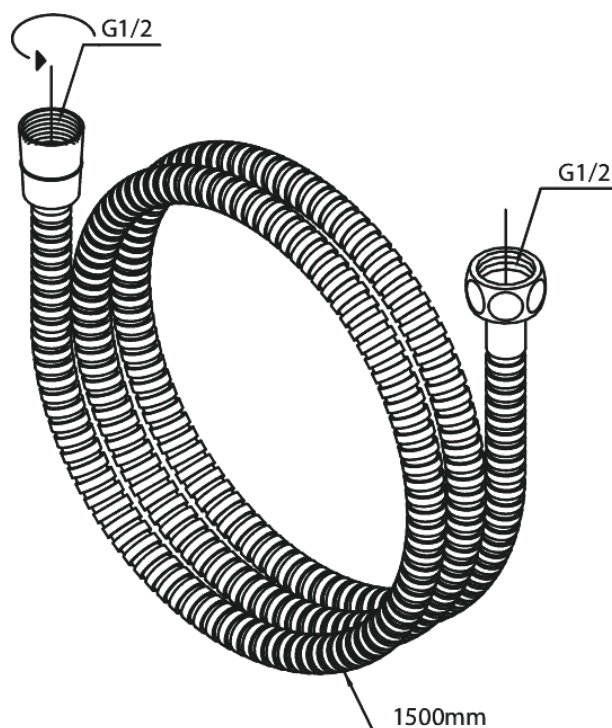

# Metal bruseslange 1500 mm

Artikel nr.: 766525500  
Overflade: Børstet grafitgrå  
Serie:

VVS Nr.: 738162212  
EAN Nr.: 5708516837596

FM Mattsson Denmark ApS  
Hvidkærvej 48, 5250 Odense SV, CVR 56416218