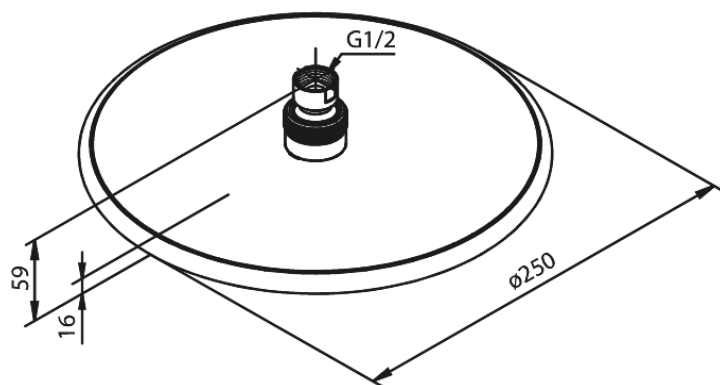

Silhouet

Hovedbruser

Artikel nr.: 766635500
Overflade: Børstet grafitgrå
Serie: Silhouet

VVS Nr.: 736354012
EAN Nr.: 5708516837558

Standard egenskaber:

Vandforbrug max.9 l/m (v/ 300kpa)
Ø250mm

Unikke egenskaber