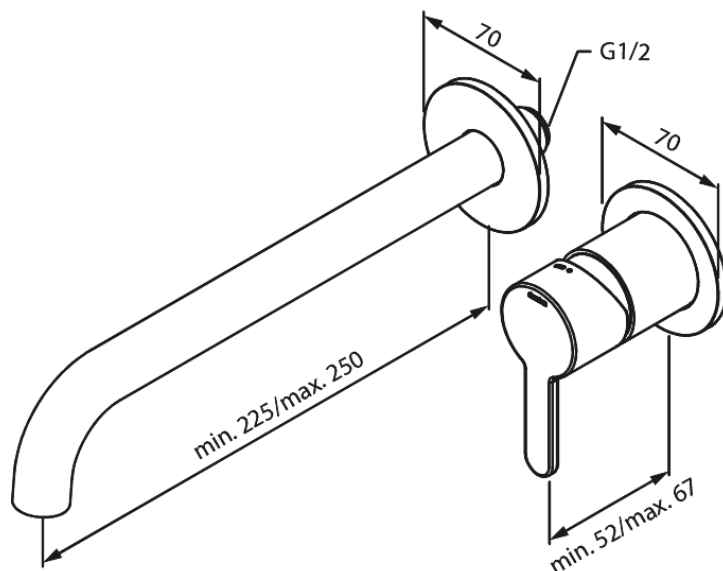

Unikke egenskaber

FM Mattsson Denmark ApS
Hvidkærvej 48, 5250 Odense SV, CVR 56416218

Tlf.: 88 33 00 34 danmark@fmmattssongroup.com

Mere information på damixa.dk

damixa