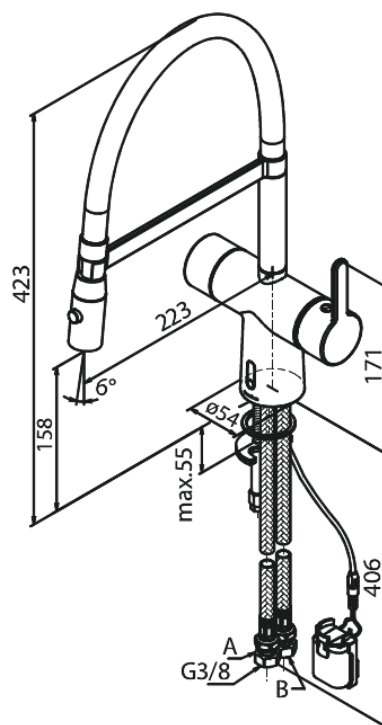

## Standard egenskaber:

- Svingtud med 120° svingbegrænsning
- Keramisk kartusche
- Rub Clean til let fjernelse af kalk
- Standard installation
- 8 l/min perlator
- Berøringsfri sensor
- Nem regulering af flow og temperatur
- Lille batteriholder med velcroklæb
- Kræver ingen ekstra skabsplads
- Hygiejnisk
- Sprayfunktion
- Fleksibel slange