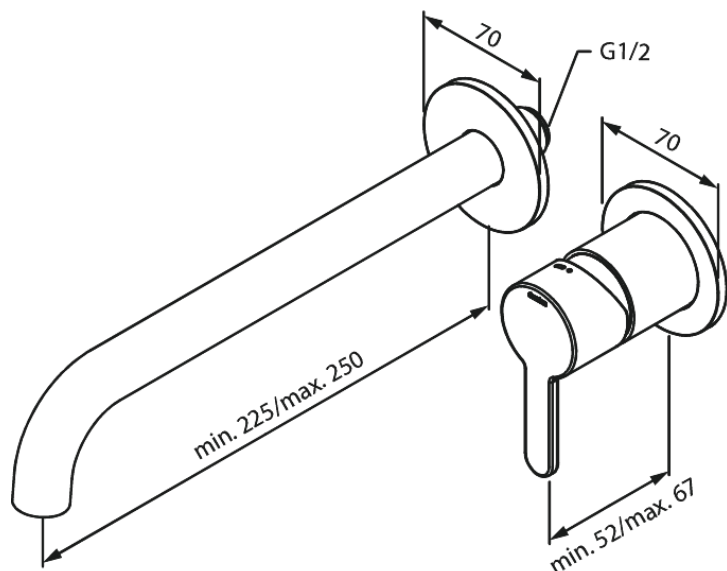

FM Mattsson Denmark ApS
Hvidkærvej 48, 5250 Odense SV, CVR 56416218

Tlf.: 88 33 00 34 danmark@fmmattssongroup.com

Mere information på damixa.dk

damixa