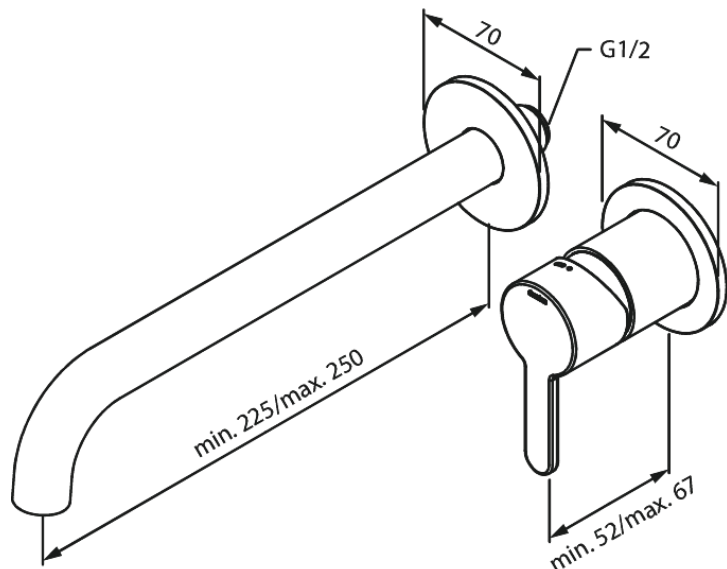

FM Mattsson Denmark ApS
Hvidkærvej 48, 5250 Odense SV, CVR 56416218

Tlf.: 88 33 00 34 danmark@fmmattssongroup.com

Mere information på damixa.dk

damixa