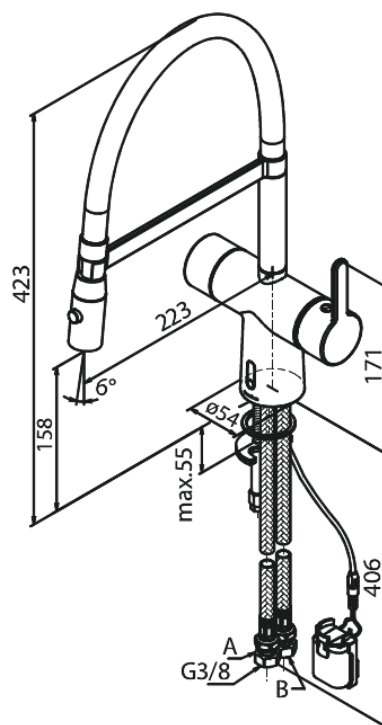

Silhouet

Touchless Pro Køkkenarmatur

Artikel nr.: 741626100
Overflade: Matsort
Serie: Silhouet

VVS Nr.: 709561111
EAN Nr.: 5708516832737

Standard egenskaber:

- Svingtud med 120° svingbegrænsning
- Keramisk kartusche
- Rub Clean til let fjernelse af kalk
- Standard installation
- 8 l/min perlator
- Berøringsfri sensor
- Nem regulering af flow og temperatur
- Lille batteriholder med velcroklæb
- Kræver ingen ekstra skabsplads
- Hygiejnisk
- Sprayfunktion
- Fleksibel slange