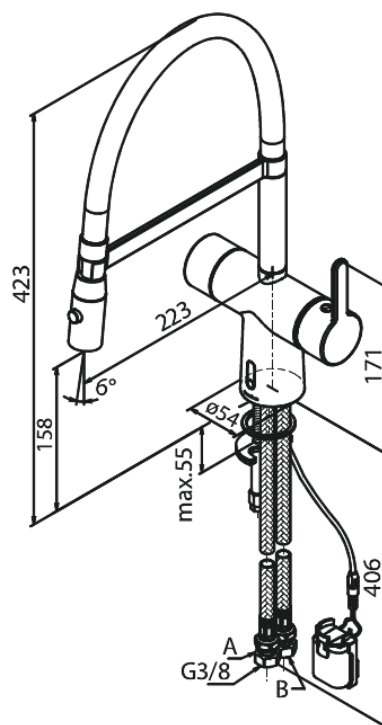

Silhouet

Touchless Pro Køkkenarmatur

Artikel nr.: 741622100
Overflade: Mathvid
Serie: Silhouet

VVS Nr.: 709561110
EAN Nr.: 5708516832713

Standard egenskaber:

- Svingtud med 120° svingbegrænsning
- Keramisk kartusche
- Rub Clean til let fjernelse af kalk
- Standard installation
- 8 l/min perlator
- Berøringsfri sensor
- Nem regulering af flow og temperatur
- Lille batteriholder med velcroklæb
- Kræver ingen ekstra skabsplads
- Hygiejnisk
- Sprayfunktion
- Fleksibel slange