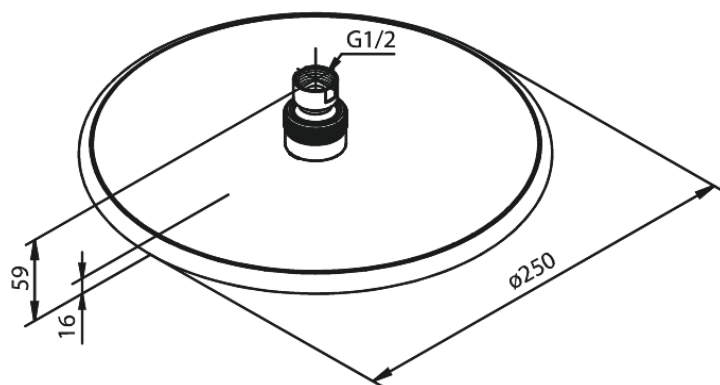

Silhouet

Hovedbruser

Artikel nr.: 766632100
Overflade: Mathvid
Serie: Silhouet

VVS Nr.: 736354010
EAN Nr.: 5708516830429

Standard egenskaber:

Vandforbrug max.9 l/m (v/ 300kpa)
Ø250mm

Unikke egenskaber

FM Mattsson Denmark ApS
Hvidkærvej 48, 5250 Odense SV, CVR 56416218