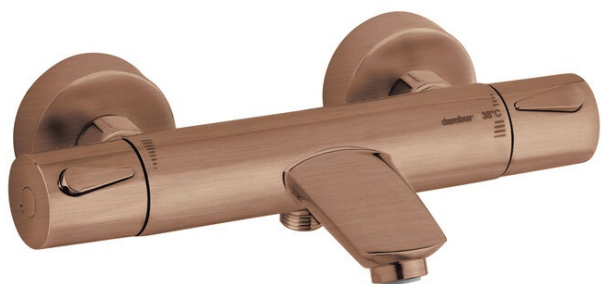

Silhouet

# Termostatarmatur kar/bruser

**Artikel nr.:** 745008700  
**Overflade:** Børstet kobber  
**Serie:** Silhouet

**VVS Nr.:** 722159797  
**EAN Nr.:** 5708516827955

## Standard egenskaber:

Keramisk kartusche  
Standard 150mm CC  
Inkl. 3/4" rosetter og excentriske forskruninger  
1/2" tilslutning for bruser