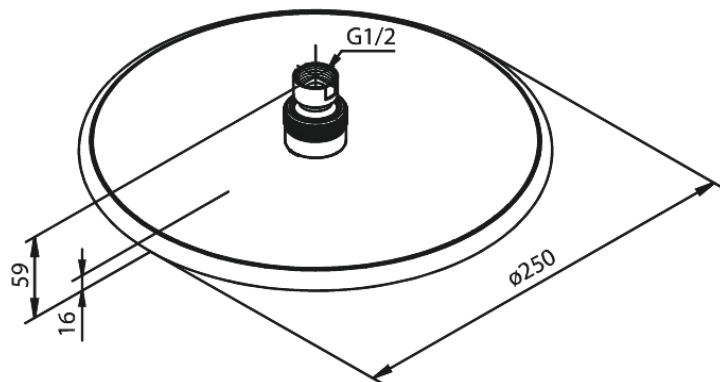

FM Mattsson Denmark ApS
Hvidkærvej 48, 5250 Odense SV, CVR 56416218

Tlf.: 88 33 00 34 danmark@fmmattssongroup.com

Mere information på damixa.dk

damixa