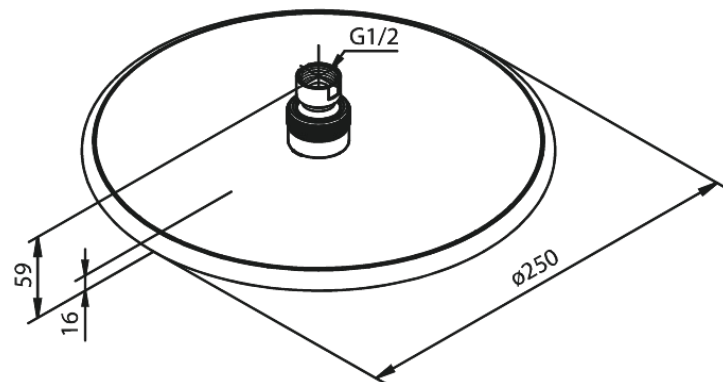

Silhouet

hovedbruser

Artikel nr.: 766637900
Overflade: Børstet messing
Serie: Silhouet

VVS Nr.: 736354087
EAN Nr.: 5708516828006

Standard egenskaber:

Vandforbrug max.9 l/m (v/ 300kpa)
Ø250mm

Unikke egenskaber