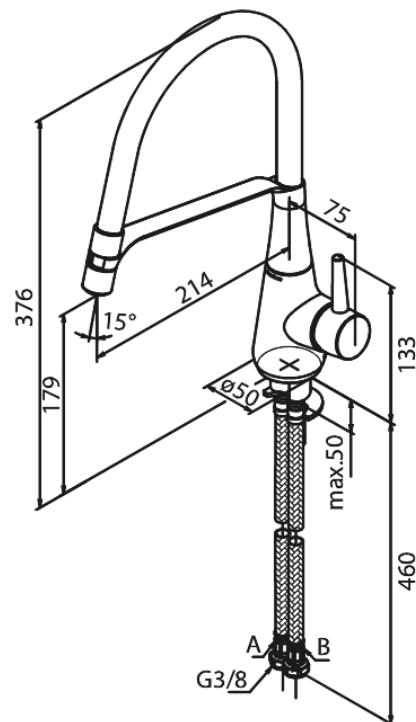

Unikke egenskaber

FM Mattsson Denmark ApS
Hvidkærvej 48, 5250 Odense SV, CVR 56416218

Tlf.: 88 33 00 34 danmark@fmmattssongroup.com

Mere information på damixa.dk

damixa