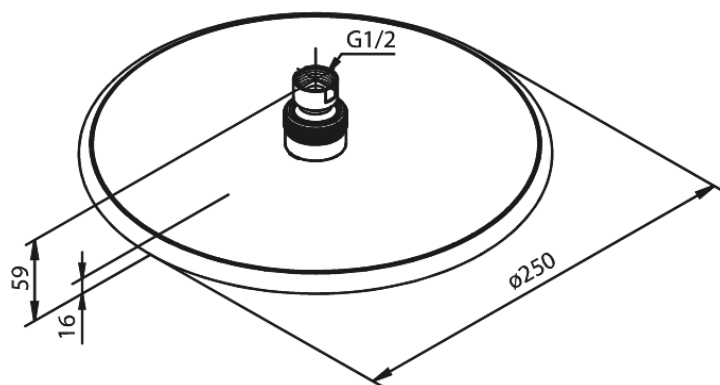

Silhouet

Hovedbruser

Artikel nr.: 766636100
Overflade: Matsort
Serie: Silhouet

VVS Nr.: 736354011
EAN Nr.: 5708516824961

Standard egenskaber:

Vandforbrug max.9 l/m (v/ 300kpa)
Ø250mm

Unikke egenskaber

FM Mattsson Denmark ApS
Hvidkærvej 48, 5250 Odense SV, CVR 56416218