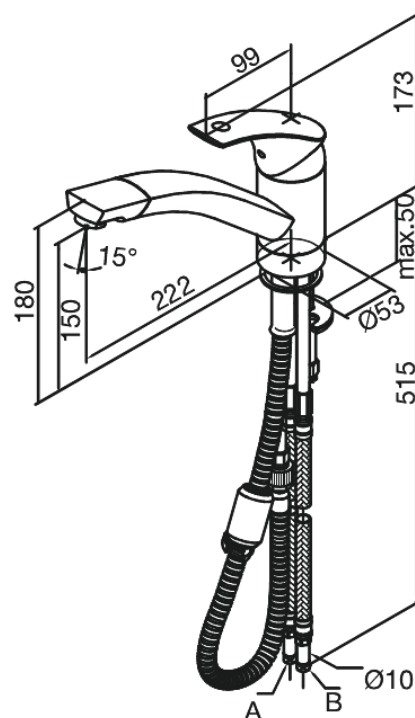

Unikke egenskaber

FM Mattsson Denmark ApS
Hvidkærvej 48, 5250 Odense SV, CVR 56416218

Tlf.: 88 33 00 34 danmark@fmmattssongroup.com

Mere information på damixa.dk

damixa