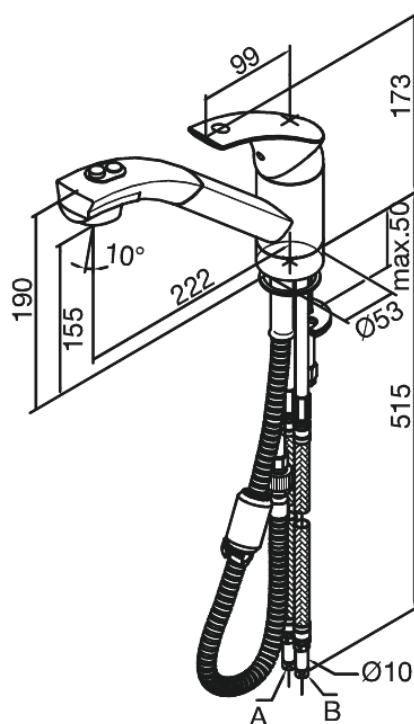

Unikke egenskaber

FM Mattsson Denmark ApS
Hvidkærvej 48, 5250 Odense SV, CVR 56416218

Tlf.: 88 33 00 34 danmark@fmmattssongroup.com

Mere information på damixa.dk

damixa