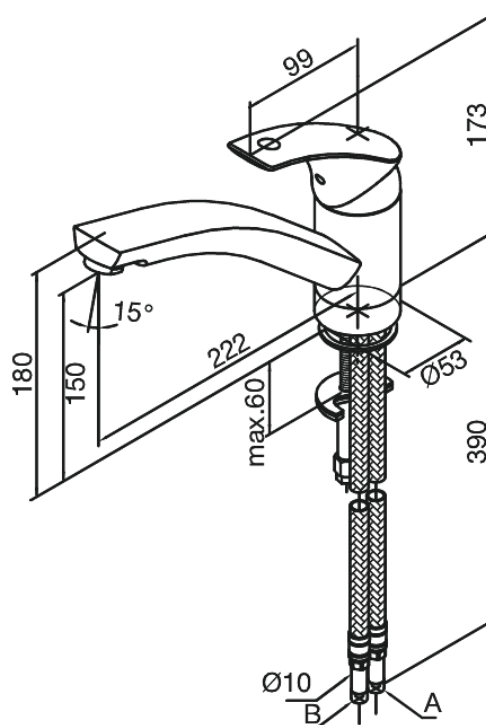

Gala

Køkkenarmatur

Artikel nr.: 700000000
Overflade: Krom
Serie: Gala

VVS Nr.: 705731604
EAN Nr.: 5708516587255

Standard egenskaber:

1-grebs armatur
Svingtud med 120° svingbegrænsning
Kugleregulering

Unikke egenskaber