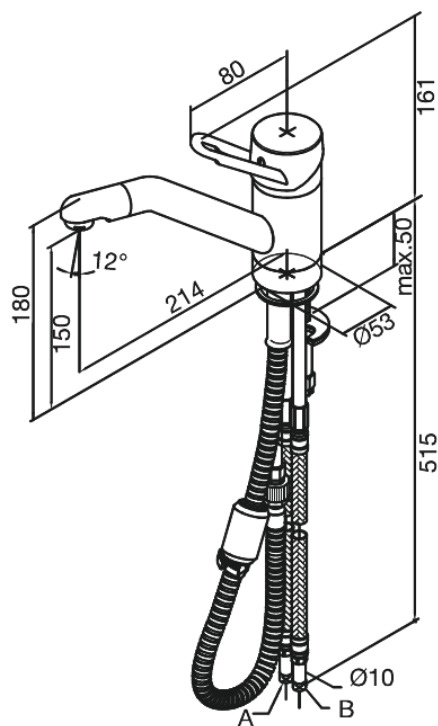

Unikke egenskaber

FM Mattsson Denmark ApS
Hvidkærvej 48, 5250 Odense SV, CVR 56416218

Tlf.: 88 33 00 34 danmark@fmmattssongroup.com

Mere information på damixa.dk

damixa