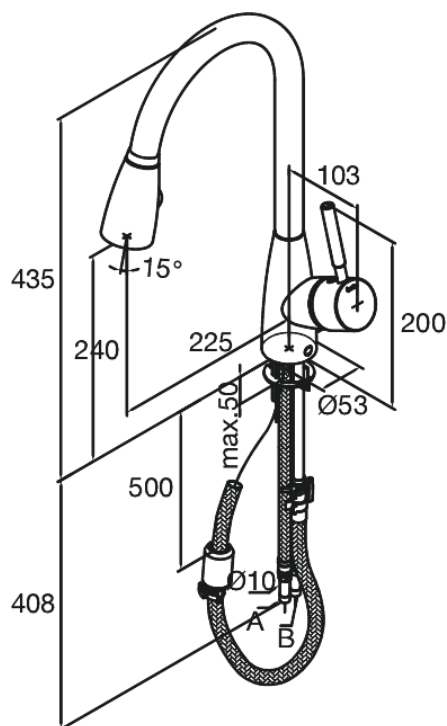

Unikke egenskaber

FM Mattsson Denmark ApS
Hvidkærvej 48, 5250 Odense SV, CVR 56416218

Tlf.: 88 33 00 34 danmark@fmmattssongroup.com

Mere information på damixa.dk

damixa