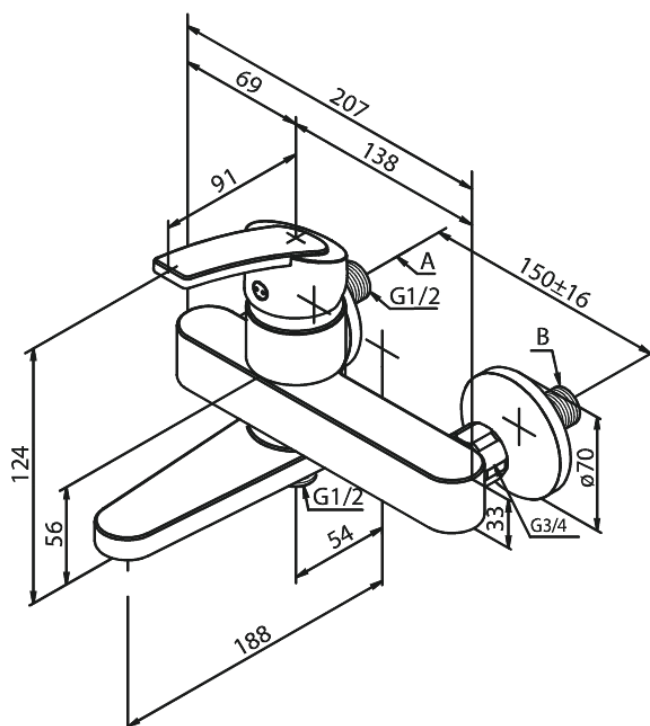

FM Mattsson Denmark ApS
Hvidkærvej 48, 5250 Odense SV, CVR 56416218

Tlf.: 88 33 00 34 danmark@fmmattssongroup.com

Mere information på damixa.dk

damixa