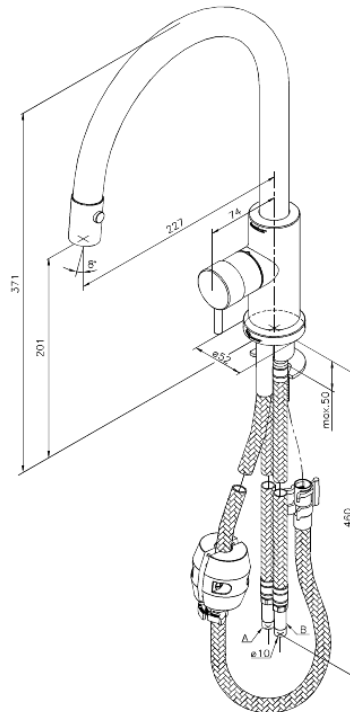

Eris

Køkkenarmatur

Artikel nr.: 331476600
Overflade: Steel (66 - old)
Serie: Eris

VVS Nr.: 705747816
EAN Nr.: 5708516675327

Standard egenskaber:

- 1-grebs armatur
- Svingtud med 120° svingbegrænsning
- Keramisk kartusche
- Rub Clean til let fjernelse af kalk
- Vandforbrug max.9 l/m (v/ 300kpa)
- Støjgruppe 2
- Trykgruppe 300 kPa
- Udtrækbar bruser med omskifter
- Håndtag kan placeres foran, i højre eller venstre side