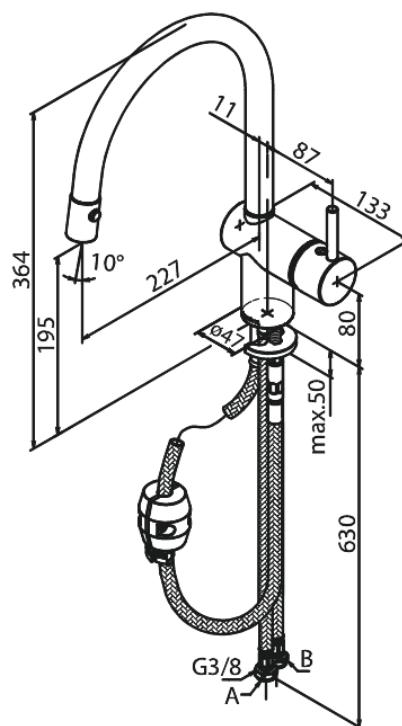

Osier

Køkkenarmatur med udtrækbar bruser

Artikel nr.: 181206600
Overflade: Steel (66 - old)
Serie: Osier

VVS Nr.: 705959616
EAN Nr.: 5708516733683

Standard egenskaber:

- 1-grebs armatur
- Svingtud med 120° svingbegrænsning
- Keramisk kartusche
- Kold-starts funktion
- Rub Clean til let fjernelse af kalk
- Anti-skoldning funktion
- Vandforbrug max. 11 l/m (v/ 300kpa)
- Eco-Save vandsparefunktion
- Støjgruppe 1
- Udtrækbar bruser med omskifter
- Trykgruppe > 300 kPa