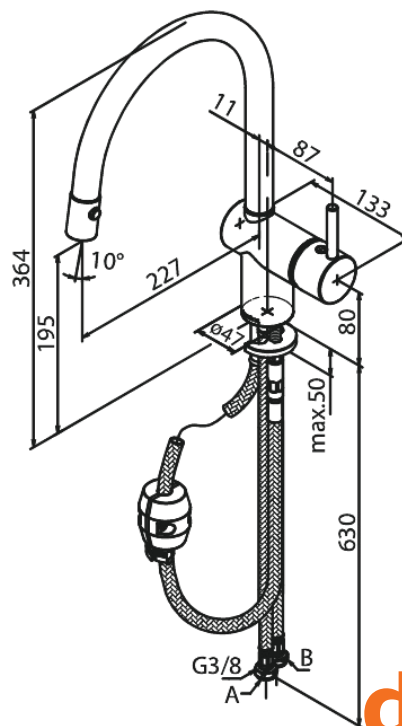

FM Mattsson Denmark ApS
Hvidkærvej 48, 5250 Odense SV, CVR 56416218

Tlf.: 88 33 00 34 danmark@fmmattssongroup.com

Mere information på damixa.dk

damixa