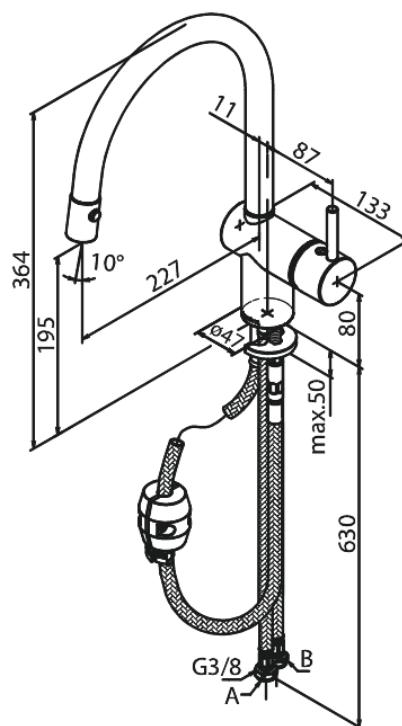

Osier

Køkkenarmatur med udtrækbar bruser

Artikel nr.: 181200000
Overflade: Krom
Serie: Osier

VVS Nr.: 705959604
EAN Nr.: 5708516733676

Standard egenskaber:

- 1-grebs armatur
- Svingtud med 120° svingbegrænsning
- Keramisk kartusche
- Kold-starts funktion
- Rub Clean til let fjernelse af kalk
- Anti-skoldning funktion
- Vandforbrug max. 11 l/m (v/ 300kpa)
- Eco-Save vandsparefunktion
- Støjgruppe 1
- Udtrækbar bruser med omskifter
- Trykgruppe > 300 kPa