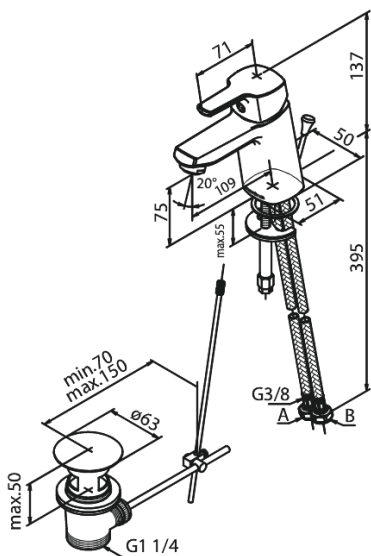

Pine

Håndvaskarmatur med bundventil

Artikel nr.: 178220000
Overflade: Krom
Serie: Pine

VVS Nr.: 701943504
EAN Nr.: 5708516836704

UDBUDSBESKRIVELSE

Armaturl ved håndvask - bordmonteret.

Armaturret skal være godkendt til salg i Danmark, og leveres med fladt vippe-greb, forkromet overflade og keramisk kartusche med anti-skoldningsfunktion og koldstartsfunktion, når grebet er i midterposition. Vandgennemstrømningen skal kunne reguleres i kartuschen (Eco-save vandsparefunktion).

Armaturret leveres med rubclean-perlator med vandmængdebegrænsner (maks 6 l/min). Indmad i armaturet skal være

lavet i fødevaregodkendte materialer. Keramisk pakning og tilgang nedefra gennem fleksible tilslutningslanger med rustfri nippel.

Armaturret fremspring skal være 109 mm, og højde til tududløb skal være 75 mm. Armaturret leveres med bundventil m. trækstang.

Armaturret skal overholde støjgruppe 1, trykgruppe 150.

Der skal være 5 års udvidet drypgaranti ved dryp ud af tuden.