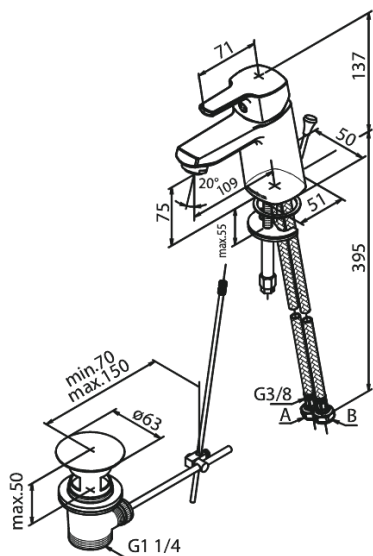

Pine

Håndvaskarmatur med bundventil

Artikel nr.: 178220000
Overflade: Krom
Serie: Pine

VVS Nr.: 701943504
EAN Nr.: 5708516836704

UDBUDSBESKRIVELSE

Armaturler ved håndvask - bordmonteret.

Armaturleret skal være godkendt til salg i Danmark, og leveres med fladt vippe-greb, forkromet overflade og keramisk kartusche med anti-skoldningsfunktion og koldstartsfunktion, når grebet er i midterposition. Vandgennemstrømningen skal kunne reguleres i kartuschen (Eco-save vandsparefunktion).

Armaturleret leveres med rubclean-perlator med vandmængdebegrænsning (maks 6 l/min). Indmad i armaturleret skal være

lavet i fødevaregodkendte materialer. Keramisk pakning og tilgang nedefra gennem fleksible tilslutningslanger med rustfri nippel.

Armaturleret fremspring skal være 109 mm, og højde til tududløb skal være 75 mm. Armaturleret leveres med bundventil m. trækstang.

Armaturleret skal overholde støjgruppe 1, trykgruppe 150.

Der skal være 5 års udvidet drypgaranti ved dryp ud af tuden.