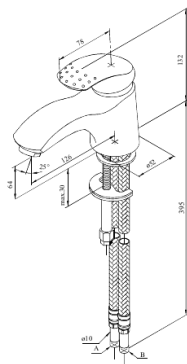

Jupiter

Grande håndvaskarmatur

Artikel nr.: 159300000
Overflade: Krom
Serie: Jupiter

VVS Nr.: 701445604
EAN Nr.: 5708516577751

UDBUDSBESKRIVELSE

FM Mattsson Denmark ApS
Hvidkærvej 48, 5250 Odense SV, CVR 56416218