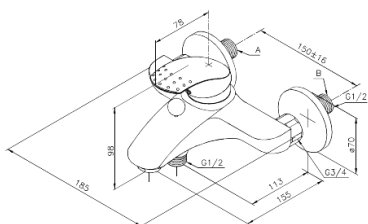

Jupiter

Vægarmatur kar/bruser

Artikel nr.: 151000000
Overflade: Krom
Serie: Jupiter

VVS Nr.: 727044604
EAN Nr.: 5708516578130

UDBUDSBESKRIVELSE

FM Mattsson Denmark ApS
Hvidkærvej 48, 5250 Odense SV, CVR 56416218