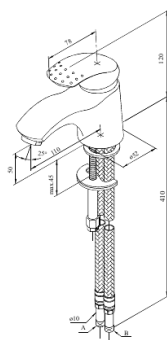

Jupiter

Håndvaskarmatur

Artikel nr.: 150210000
Overflade: Krom
Serie: Jupiter

VVS Nr.: 701444604
EAN Nr.: 5708516577720

UDBUDSBESKRIVELSE

FM Mattsson Denmark ApS
Hvidkærvej 48, 5250 Odense SV, CVR 56416218