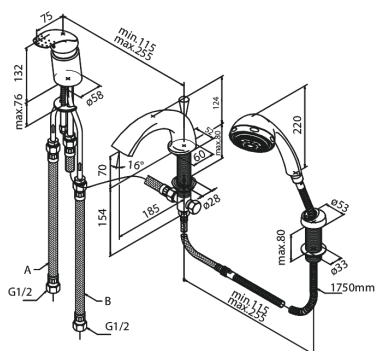

Jupiter

3-huls kar/brusearmatur "High Flow"

Artikel nr.: 150130000
Overflade: Krom
Serie: Jupiter

VVS Nr.: 725513604
EAN Nr.: 5708516536123

UDBUDSBESKRIVELSE

FM Mattsson Denmark ApS

Hvidkærvej 48, 5250 Odense SV, CVR 56416218

Tlf.: 88 33 00 34 danmark@fmmattssongroup.com

Mere information på damixa.dk

damixa