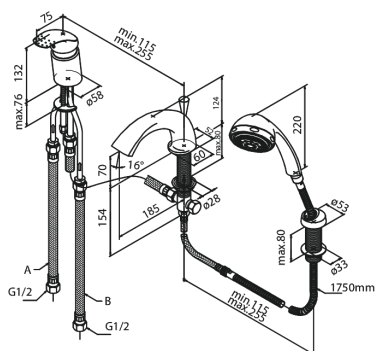

Jupiter

3-huls kar/brusearmatur "High Flow"

Artikel nr.: 150130000
Overflade: Krom
Serie: Jupiter

VVS Nr.: 725513604
EAN Nr.: 5708516536123

UDBUDSBESKRIVELSE

FM Mattsson Denmark ApS
Hvidkærvej 48, 5250 Odense SV, CVR 56416218