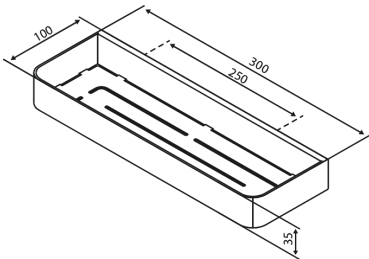

Zen

Brusehylde

Artikel nr.: 487446100
Overflade: Matsort
Serie: Zen

VVS Nr.: 772555111
EAN Nr.: 5708516850342

UDBUDSBESKRIVELSE

FM Mattsson Denmark ApS
Hvidkærvej 48, 5250 Odense SV, CVR 56416218

Tlf.: 88 33 00 34 danmark@fmmattssongroup.com