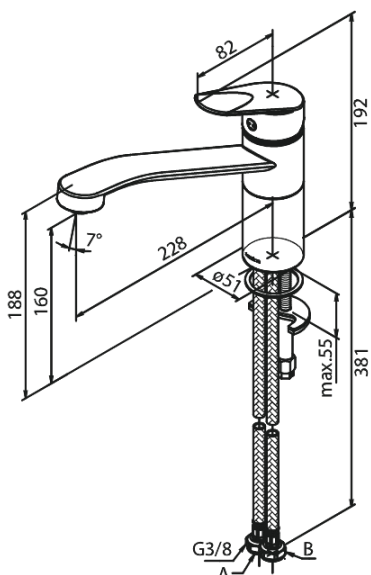

FM Mattsson Denmark ApS
Hvidkærvej 48, 5250 Odense SV, CVR 56416218

Tlf.: 88 33 00 34 danmark@fmmattssongroup.com

Mere information på damixa.dk

damixa