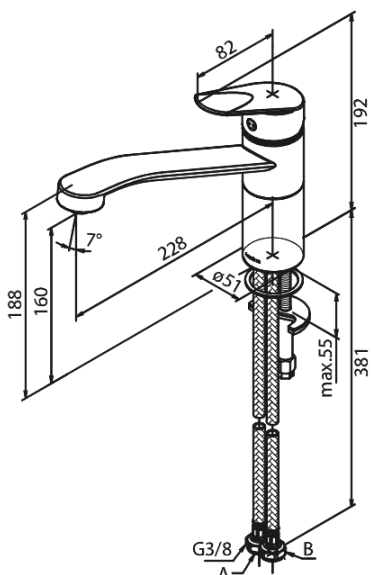

FM Mattsson Denmark ApS
Hvidkærvej 48, 5250 Odense SV, CVR 56416218

Tlf.: 88 33 00 34 danmark@fmmattsongroup.com

Mere information på damixa.dk

damixa