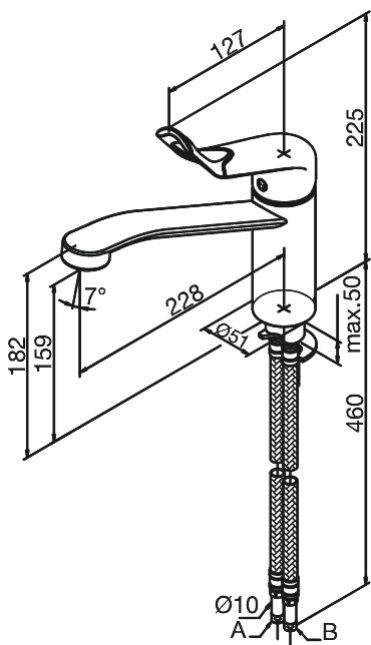

Clover Easy

Køkkenarmatur med lav tud og care-greb

Artikel nr.: 600277400
Overflade: Krom/Sort
Serie: Clover Easy

VVS Nr.: 705948604
EAN Nr.: 5708516739944

UDBUDSBESKRIVELSE

FM Mattsson Denmark ApS
Hvidkærvej 48, 5250 Odense SV, CVR 56416218