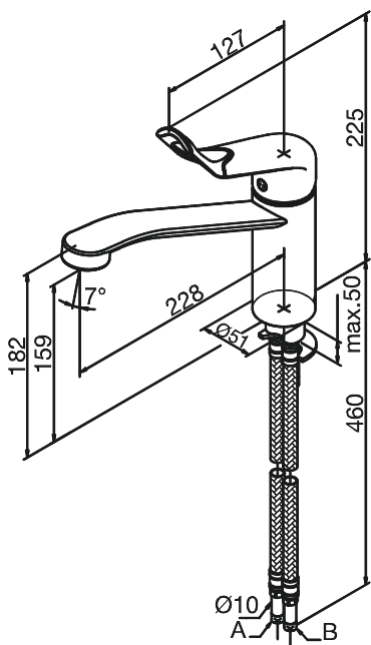

FM Mattsson Denmark ApS
Hvidkærvej 48, 5250 Odense SV, CVR 56416218

Tlf.: 88 33 00 34 danmark@fmmattssongroup.com

Mere information på damixa.dk

damixa