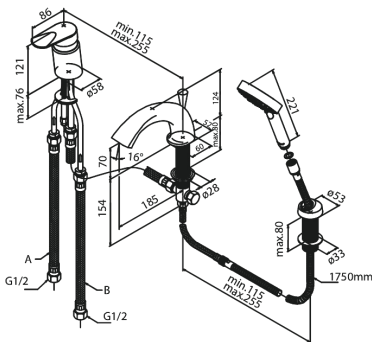

Clover Green

3-huls kar/brusearmatur "High Flow"

Artikel nr.: 600130000
Overflade: Krom
Serie: Clover Green

VVS Nr.: 725503604
EAN Nr.: 5708516721734

UDBUDSBESKRIVELSE

FM Mattsson Denmark ApS
Hvidkærvej 48, 5250 Odense SV, CVR 56416218

Tlf.: 88 33 00 34 danmark@fmmattssongroup.com

Mere information på damixa.dk

damixa