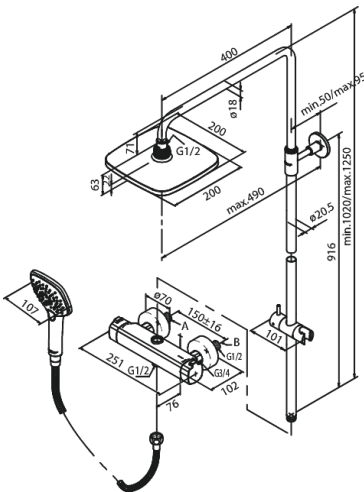

Pine

Brusesystem

Artikel nr.: 579700000
Overflade: Krom
Serie: Pine

VVS Nr.: 722150604
EAN Nr.: 5708516821533

UDBUDSBESKRIVELSE

Brusesystemet skal være med 200 mm bred hovedbruser samt 107 mm bred håndbruser med tre indstillingsmuligheder og integreret omskifter. Slange til håndbruseren skal være 1500 mm bruserslange i metal.

Fremspring fra center af brusestang til center af hovedbruser skal være 400 mm. Hovedbruser skal være med kugleled, således at brusehovedet kan vippe og vinklen på strålen dermed ændres. Funktionen sikrer at man slipper for efterdryp, ved at vippe hovedbruseren.

Brusesystemet skal være med mængdebegrænser på maks 9 l/min i hovedbruser og maks 6 l/min i håndbruser.

Armaturets bredde skal være 288 mm. Armaturet skal overholde støjgruppe 1, trykgruppe 150 samt være med anti-skoldning og eco-klik vandsparefunktion.