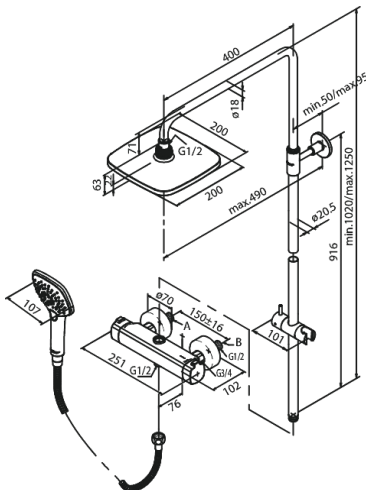

FM Mattsson Denmark ApS
Hvidkærvej 48, 5250 Odense SV, CVR 56416218

Tlf.: 88 33 00 34 danmark@fmmattssongroup.com

Mere information på damixa.dk

damixa