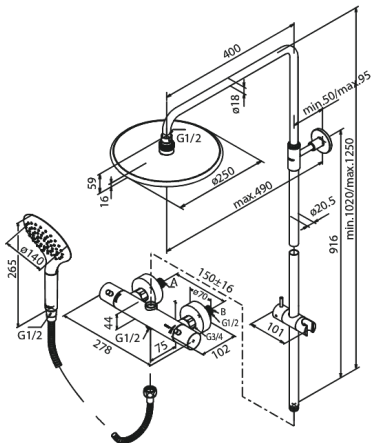

FM Mattsson Denmark ApS
Hvidkærvej 48, 5250 Odense SV, CVR 56416218

Tlf.: 88 33 00 34 danmark@fmmattssongroup.com

Mere information på damixa.dk

damixa