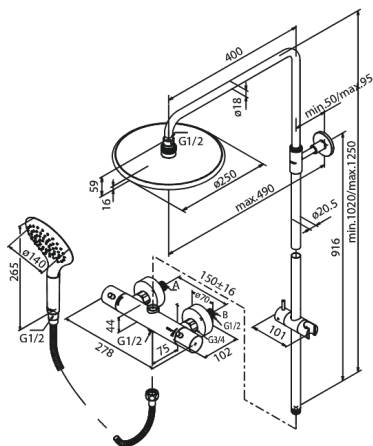

FM Mattsson Denmark ApS
Hvidkærvej 48, 5250 Odense SV, CVR 56416218

Tlf.: 88 33 00 34 danmark@fmmattssongroup.com

Mere information på damixa.dk

damixa